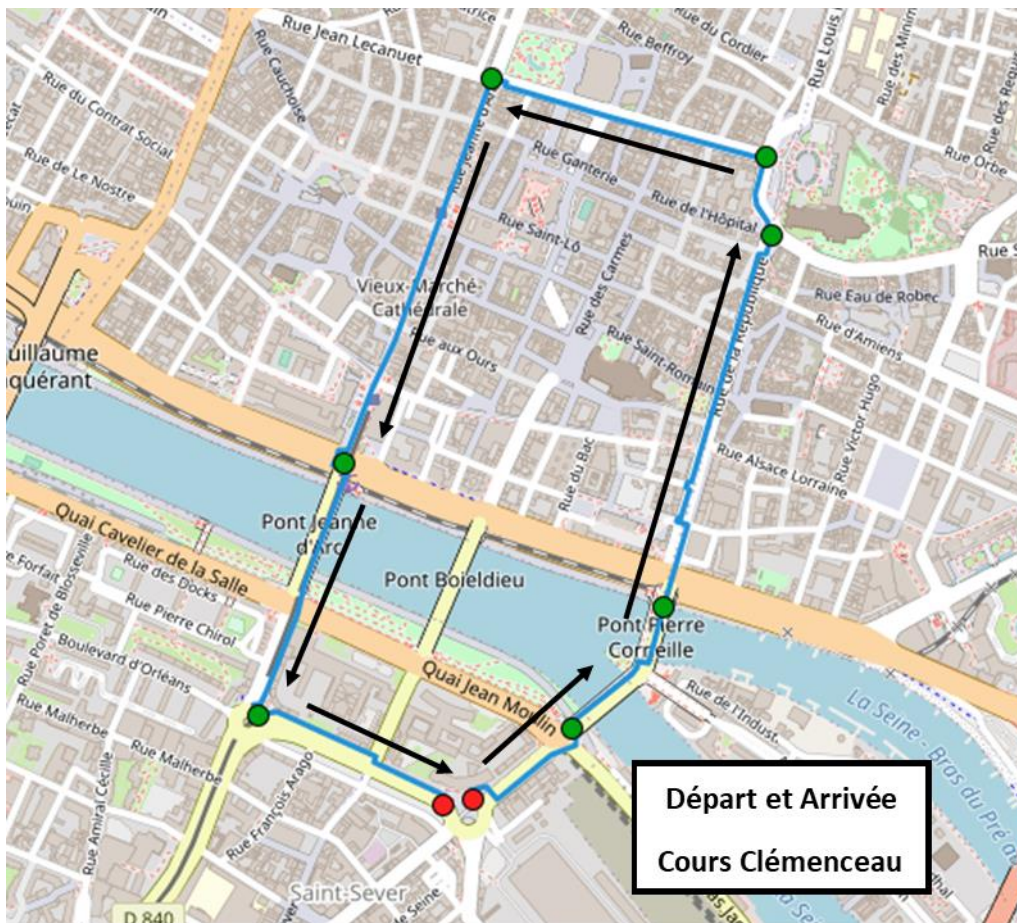

**POUR NOUS,
64 ANS
C'EST NON !**

Manifestation du JEUDI 6 AVRIL à Rouen

Parcours depuis Cours Clémenceau jusqu'à Cours Clémenceau

Départ à 10h30 dans l'ordre suivant :

Banderole de tête, Etudiant-e-s/Jeunes/Lycéen-ne-s, CFTD, CGT, FSU, Sud/Solidaires, UNSA, CFTC, CFE-CGC, FO.

PUIS autres organisations/collectifs/gilets jaunes

Au départ de la manifestation (vers 10h15) : prises de parole de chaque organisation syndicale dans l'ordre de départ, sur les marches du monument.

Pour la sécurité de toutes et tous, nous vous recommandons de rester à l'intérieur du cortège intersyndical et de respecter le parcours prévu.

En attendant, vous pouvez signer la **pétition intersyndicale** et la faire signer !

**POUR NOUS,
64 ANS
C'EST NON !**

Manifestation du JEUDI 6 AVRIL à Rouen

Parcours depuis Cours Clémenceau jusqu'à Cours Clémenceau