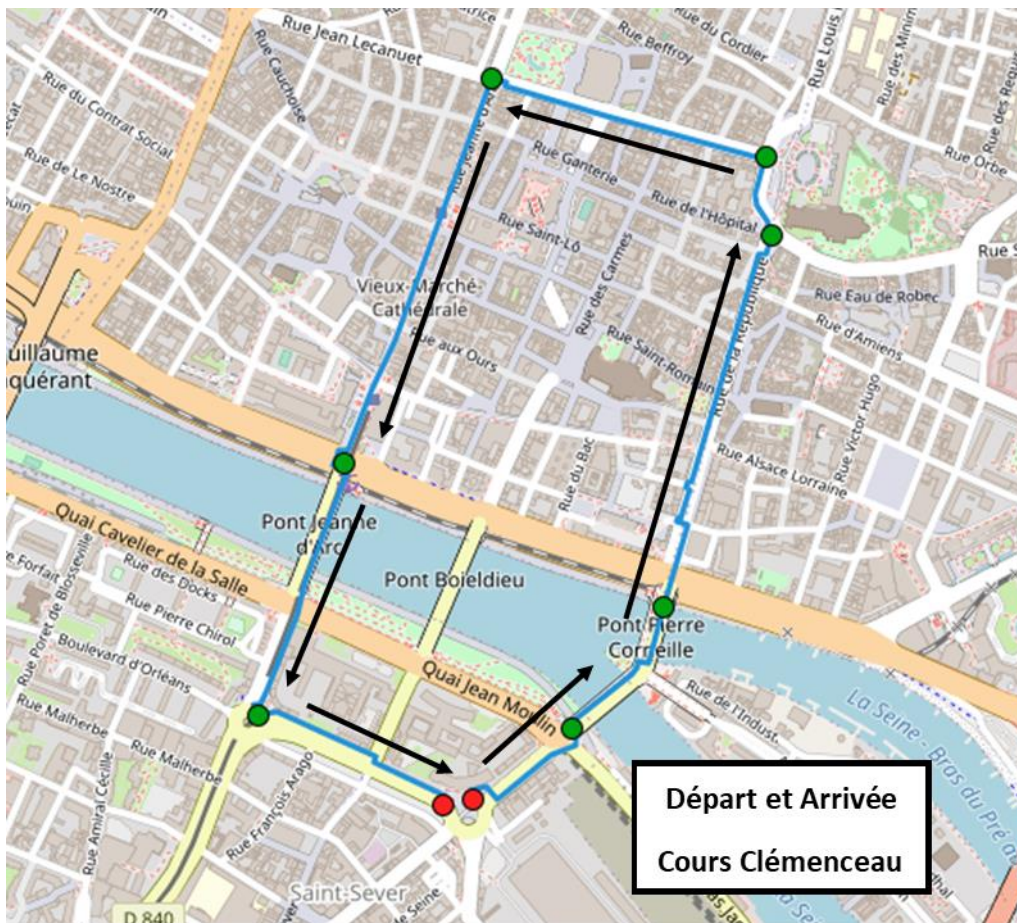

Manifestation du JEUDI 6 AVRIL à Rouen

Parcours depuis Cours Clémenceau jusqu'à Cours Clémenceau

Départ à 10h30 dans l'ordre suivant :

Banderole de tête, Etudiant-e-s/Jeunes/Lycéen-ne-s, CFTD, CGT, FSU, Sud/Solidaires, UNSA, CFTC, CFE-CGC, FO.

PUIS autres organisations/collectifs/gilets jaunes

Au départ de la manifestation (vers 10h15) : prises de parole de chaque organisation syndicale dans l'ordre de départ, sur les marches du monument.

Pour la sécurité de toutes et tous, nous vous recommandons de rester à l'intérieur du cortège intersyndical et de respecter le parcours prévu.

En attendant, vous pouvez signer la **pétition intersyndicale** et la faire signer !

**POUR NOUS,
64 ANS
C'EST NON !**

Manifestation du JEUDI 6 AVRIL à Rouen

Parcours depuis Cours Clémenceau jusqu'à Cours Clémenceau

Départ à 10h30 dans l'ordre suivant :

Banderole de tête, Etudiant-e-s/Jeunes/Lycéen-ne-s, CFTD, CGT, FSU, Sud/Solidaires, UNSA, CFTC, CFE-CGC, FO.

PUIS autres organisations/collectifs/gilets jaunes

Au départ de la manifestation (vers 10h15) : prises de parole de chaque organisation syndicale dans l'ordre de départ, sur les marches du monument.