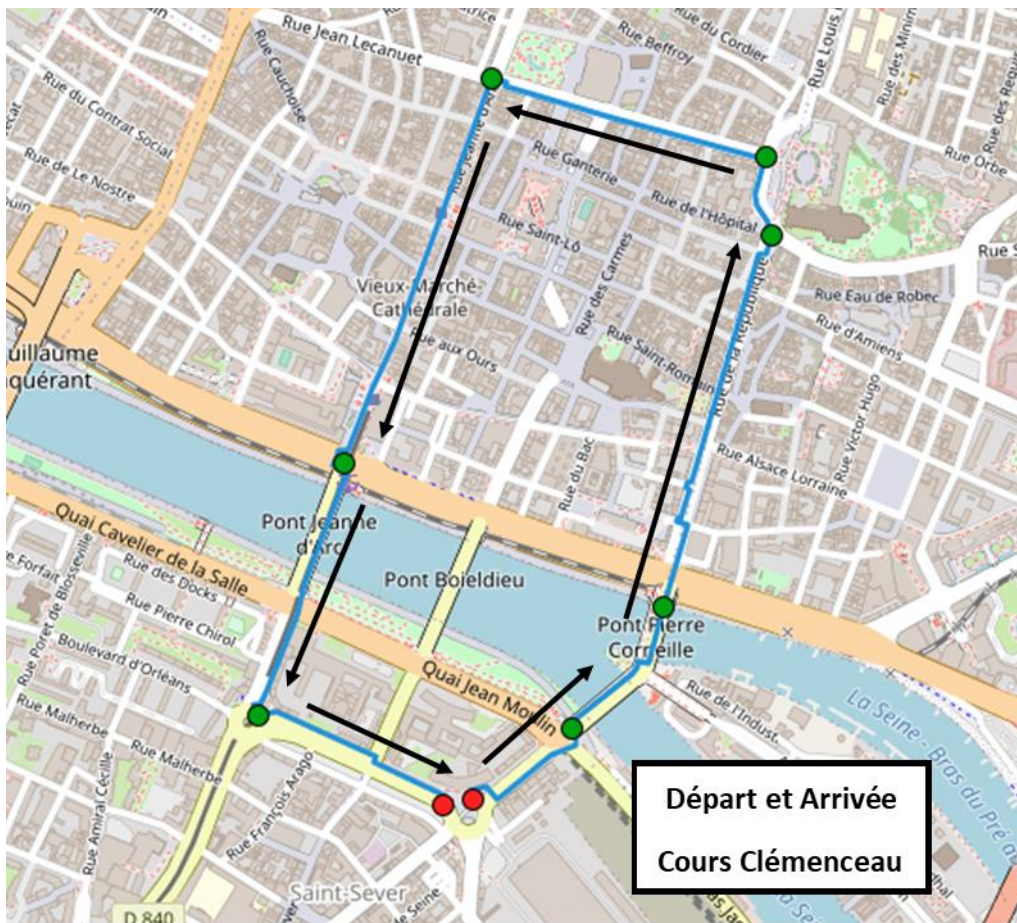

Manifestation du JEUDI 6 AVRIL à Rouen

Parcours depuis Cours Clémenceau jusqu'à Cours Clémenceau

Départ à 10h30 dans l'ordre suivant :

Banderole de tête, Etudiant-e-s/Jeunes/Lycéen-ne-s, CFTD, CGT, FSU, Sud/Solidaires, UNSA, CFTC, CFE-CGC, FO.

PUIS autres organisations/collectifs/gilets jaunes

Au départ de la manifestation (vers 10h15) : prises de parole de chaque organisation syndicale dans l'ordre de départ, sur les marches du monument.

Pour la sécurité de toutes et tous, nous vous recommandons de rester à l'intérieur du cortège intersyndical et de respecter le parcours prévu.

En attendant, vous pouvez signer la **pétition intersyndicale** et la faire signer !

**POUR NOUS,
64 ANS
C'EST NON !**

Manifestation du JEUDI 6 AVRIL à Rouen

Parcours depuis Cours Clémenceau jusqu'à Cours Clémenceau

**POUR NOUS,
64 ANS
C'EST NON !**

Manifestation du JEUDI 6 AVRIL à Rouen

Parcours depuis Cours Clémenceau jusqu'à Cours Clémenceau

Départ à 10h30 dans l'ordre suivant :

Banderole de tête, Etudiant-e-s/Jeunes/Lycéen-ne-s, CFTD, CGT, FSU, Sud/Solidaires, UNSA, CFTC, CFE-CGC, FO.