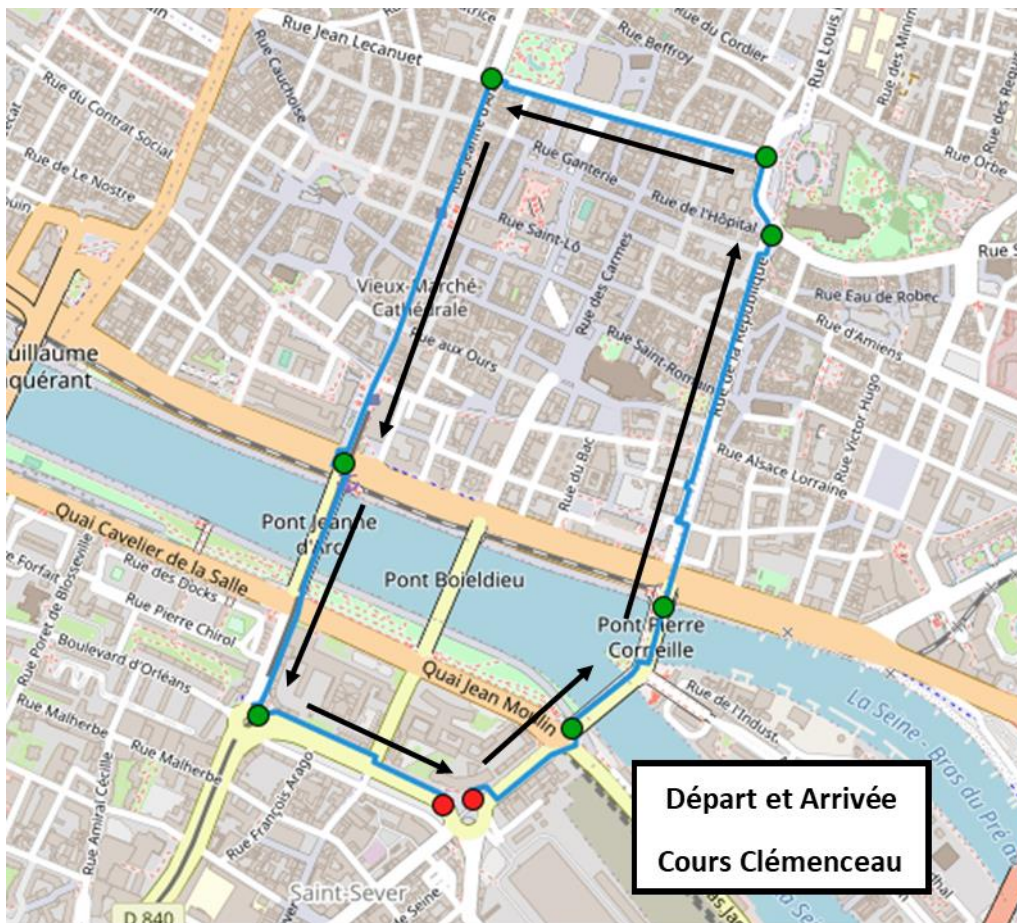

Départ à 10h30 dans l'ordre suivant :

Banderole de tête, Etudiant-e-s/Jeunes/Lycéen-ne-s, CFTD, CGT, FSU, Sud/Solidaires, UNSA, CFTC, CFE-CGC, FO.

PUIS autres organisations/collectifs/gilets jaunes

Au départ de la manifestation (vers 10h15) : prises de parole de chaque organisation syndicale dans l'ordre de départ, sur les marches du monument.

Pour la sécurité de toutes et tous, nous vous recommandons de rester à l'intérieur du cortège intersyndical et de respecter le parcours prévu.

En attendant, vous pouvez signer la **pétition intersyndicale** et la faire signer !

**POUR NOUS,
64 ANS
C'EST NON !**

Manifestation du JEUDI 6 AVRIL à Rouen

Parcours depuis Cours Clémenceau jusqu'à Cours Clémenceau

Départ à 10h30 dans l'ordre suivant :

Banderole de tête, Etudiant-e-s/Jeunes/Lycéen-ne-s, CFTD, CGT, FSU, Sud/Solidaires, UNSA, CFTC, CFE-CGC, FO.